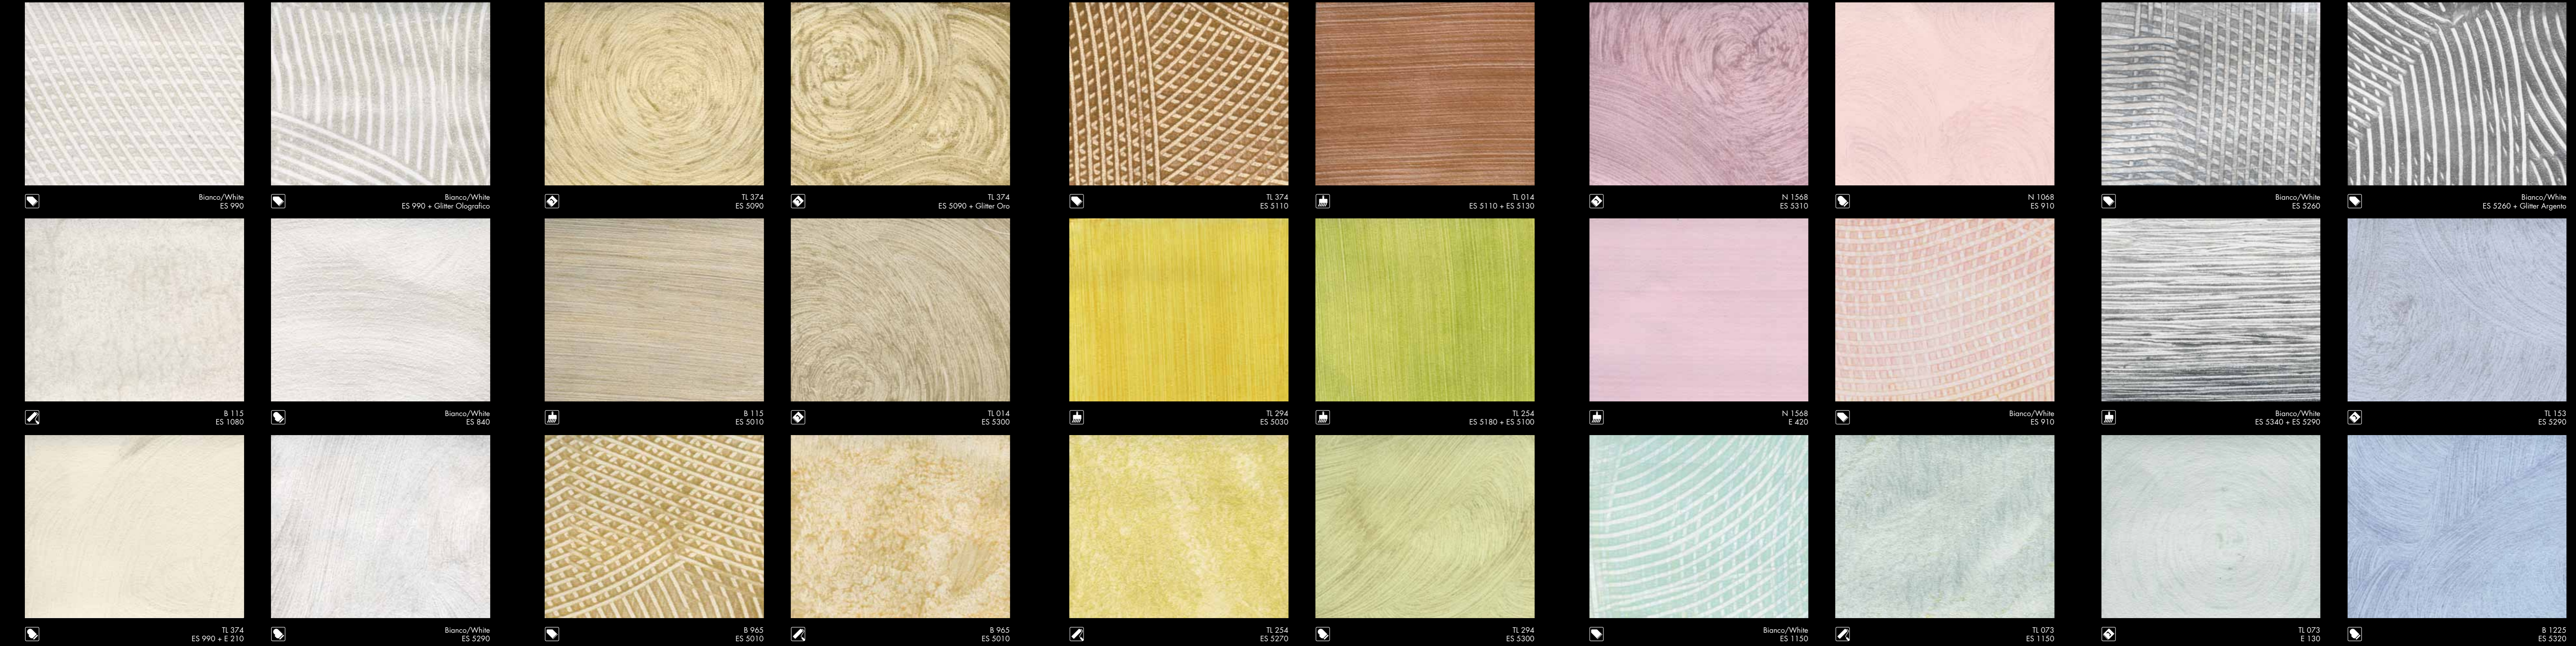

Bianco/White
ES 990

Bianco/White
ES 990 + Glitter Olografico

TL 374
ES 5090

TL 374
ES 5090 + Glitter Oro

TL 374
ES 5110

TL 014
ES 5110 + ES 5130

N 1568
ES 5310

N 1068
ES 910

Bianco/White
ES 5260

Bianco/White
ES 5260 + Glitter Argento

B 115
ES 1080

Bianco/White
ES 840

B 115
ES 5010

TL 014
ES 5300

TL 294
ES 5030

TL 254
ES 5180 + ES 5100

N 1568
E 420

Bianco/White
ES 910

Bianco/White
ES 5340 + ES 5290

TL 153
ES 5290

TL 374
ES 990 + E 210

Bianco/White
ES 5290

B 965
ES 5010

B 965
ES 5010

TL 254
ES 5270

TL 294
ES 5300

Bianco/White
ES 1150

TL 073
ES 1150

TL 073
E 130

B 1225
ES 5320