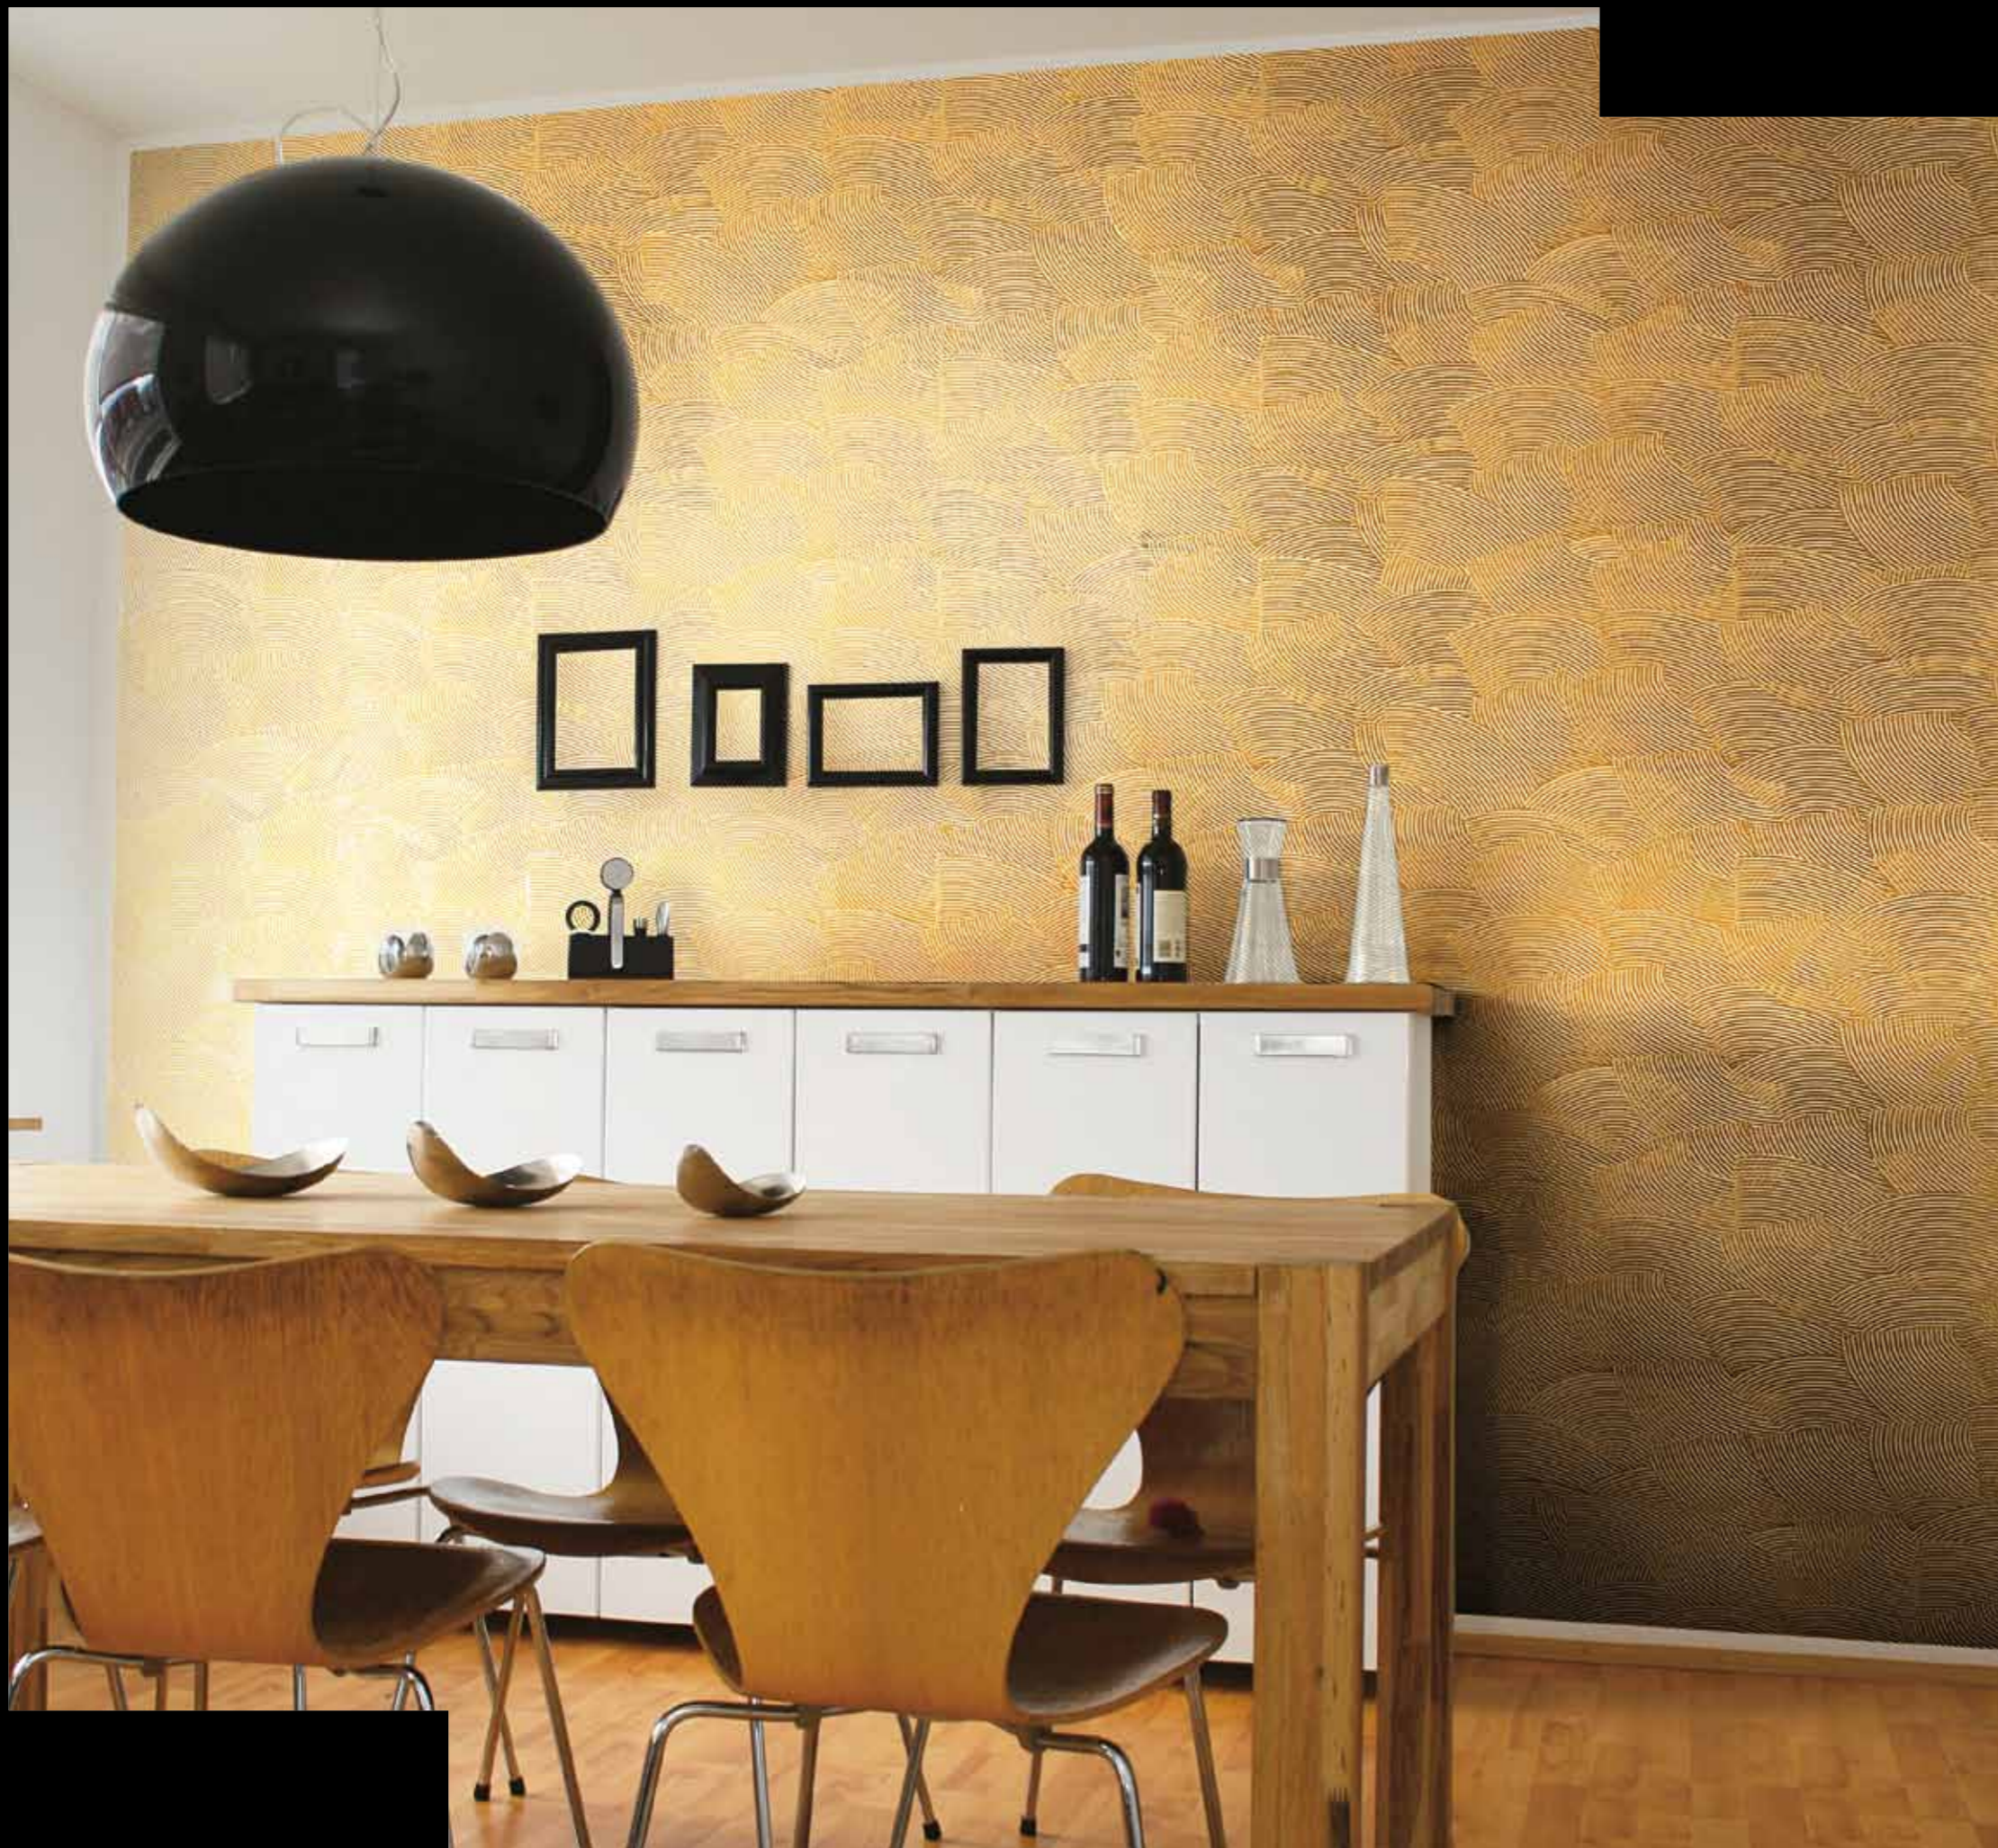

Il fascino del colore per texture di stile

Multidecor Fantasie permette di realizzare diverse texture decorative grazie agli svariati strumenti di applicazione, per ottenere decorazioni sempre uniche e originali, create abbinando la tonalità di fondo alla grande varietà dei colori di finitura, per adattarsi ad ogni tipologia di ambiente e stile.

The charm of colour for stylish textures

Multidecor Fantasie makes it possible to create different decorative textures thanks to the use of various available work tools. Unique and highly original decorations can be created by matching the shades of the base coat to the large number of colours of the finish, enabling the product to adapt itself to all kinds of interiors and different styles.