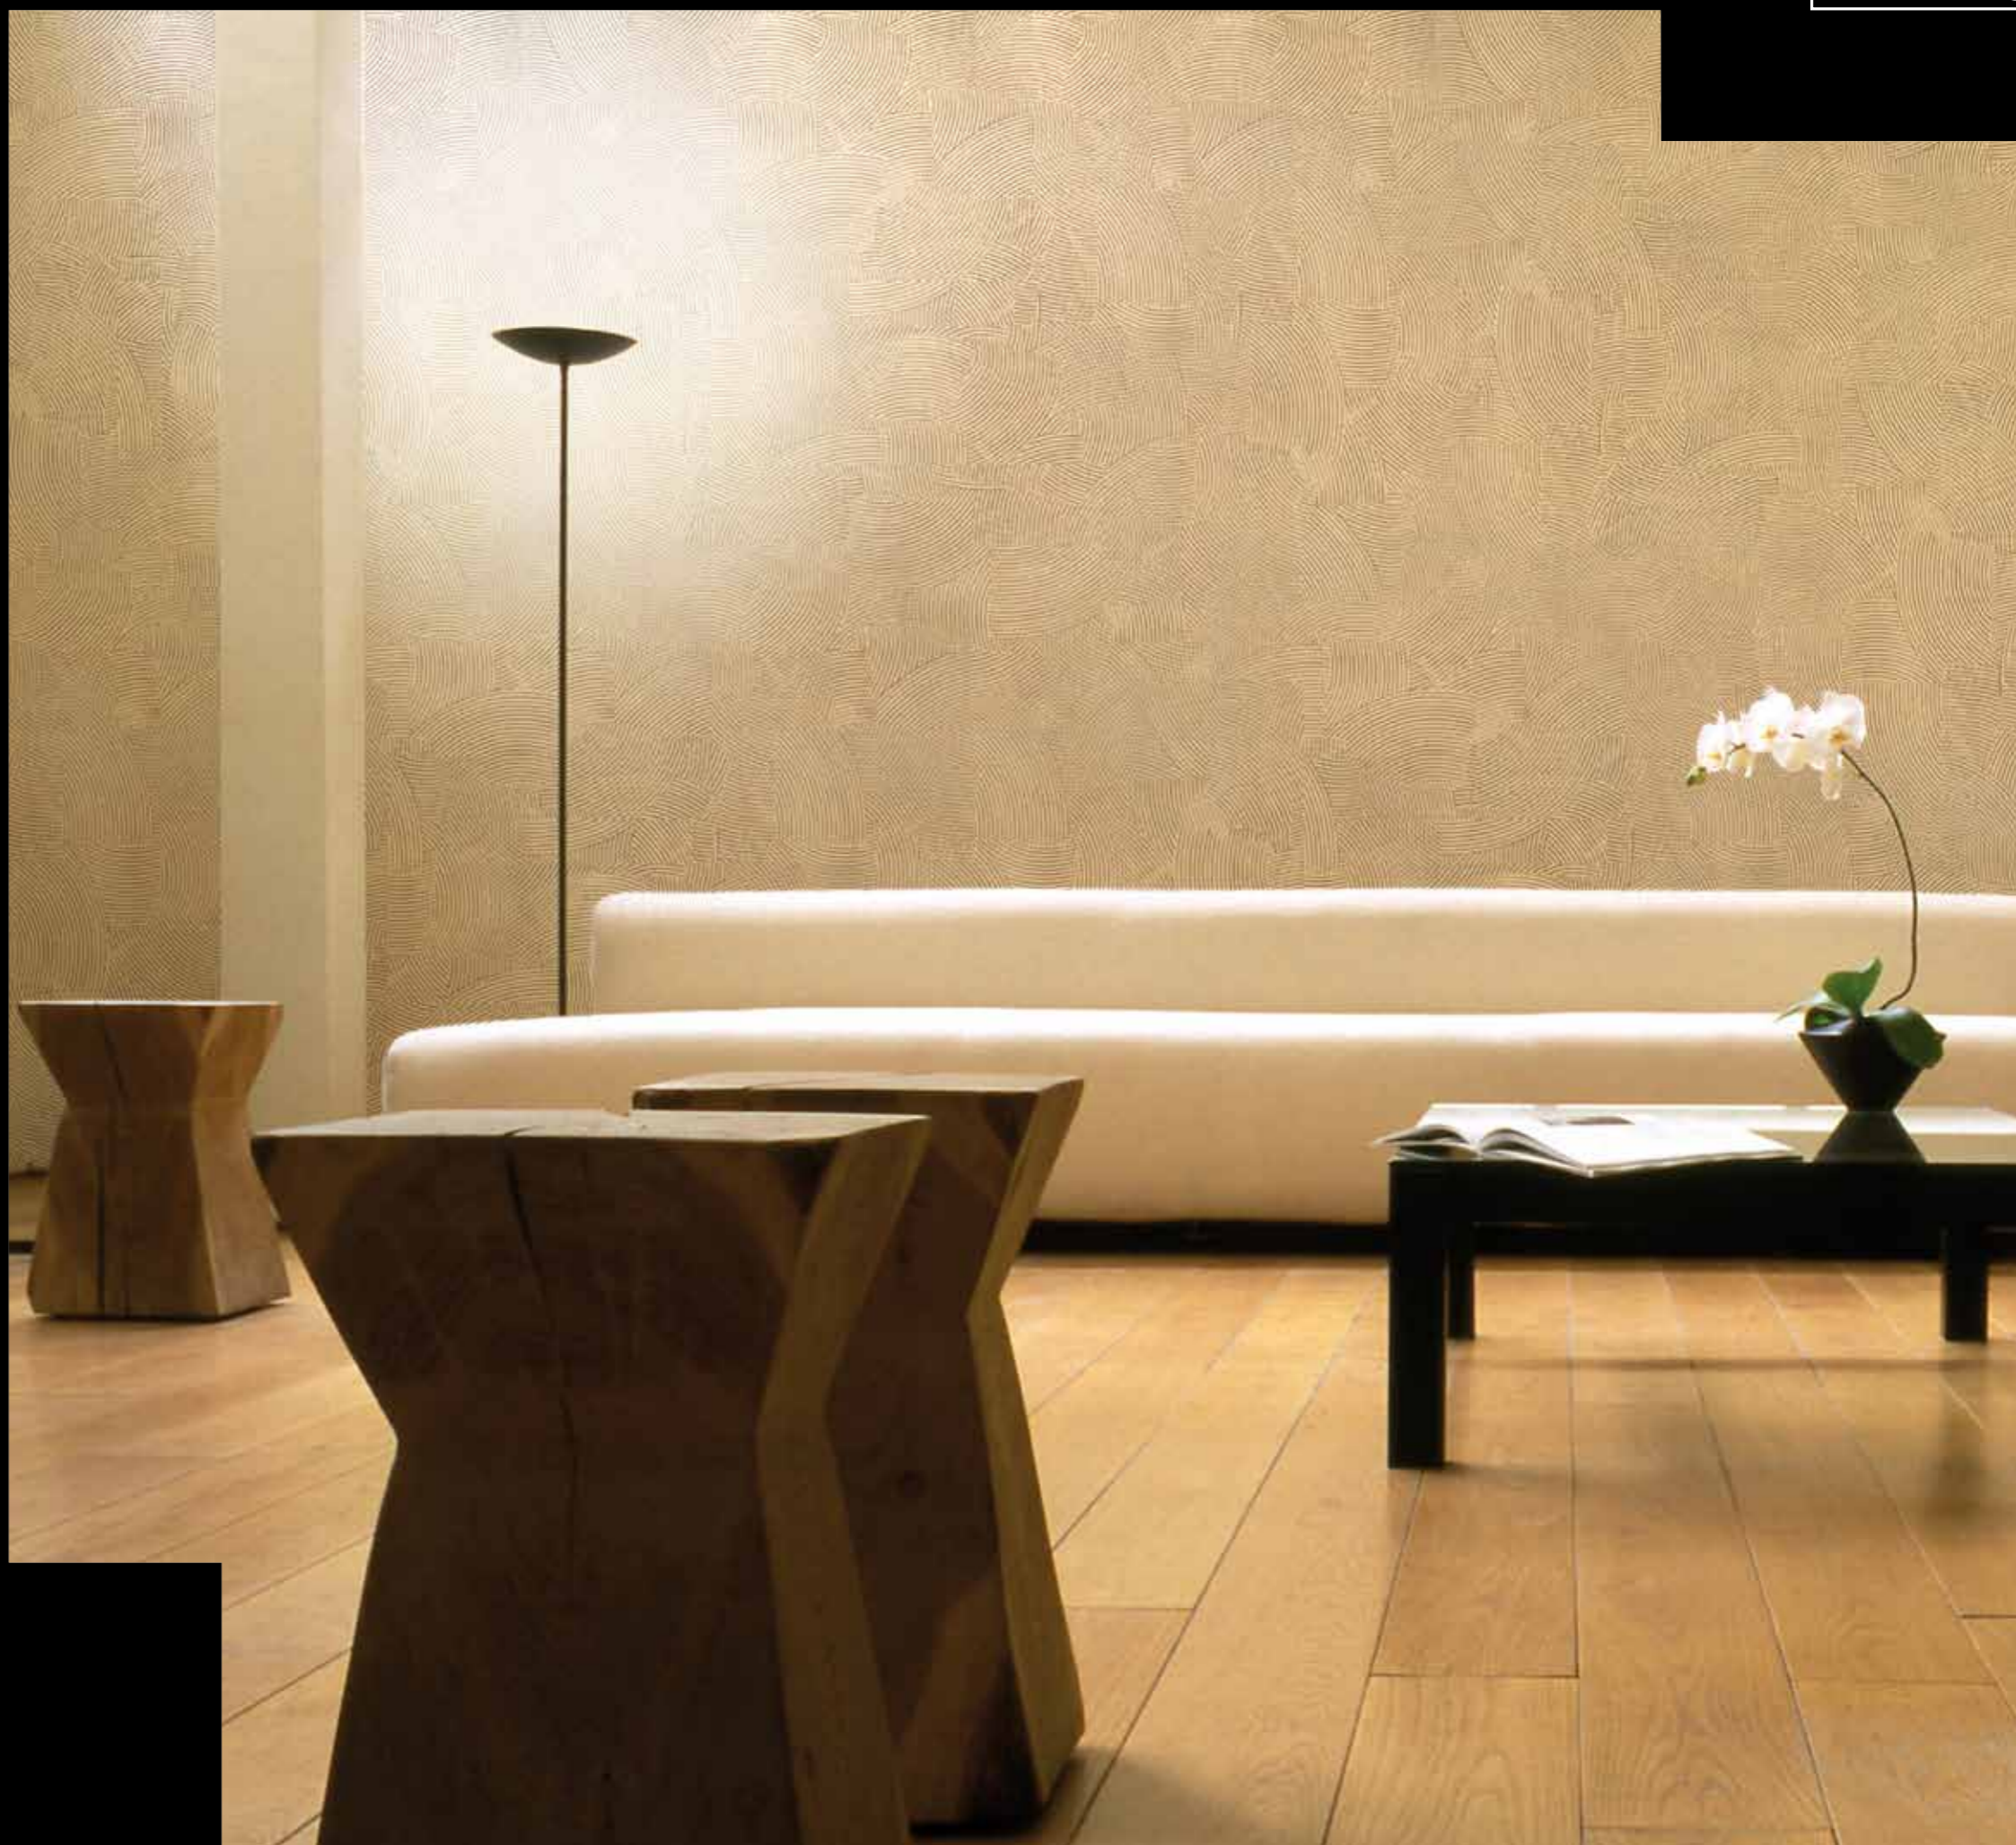

Multidecor è una pittura decorativa semitrasparente dagli effetti perlescenti o opachi, che permette di creare in parete infinite soluzioni grazie alla sua ampia cartella colori che offre la possibilità di realizzare texture variegata e sempre differenti, garantendo allo stesso tempo il massimo dell'igiene e della pulizia.

Multidecor is a semitransparent, decorative paint whose pearlescent or matt finishes and wide colour range make it possible to create infinite decorative solutions with varied and distinct textures, guaranteeing at the same time the highest levels of hygiene and cleanliness.